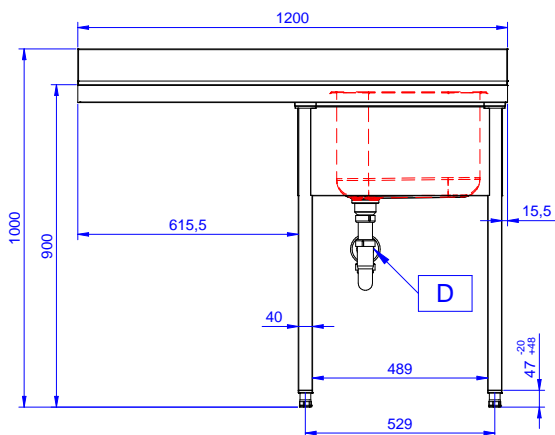

Zepředu

Boční