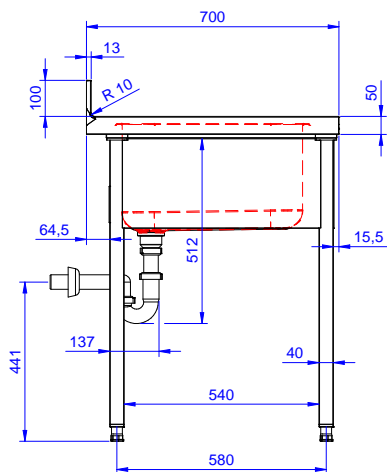

Hlavní informace

Vnější rozměry, Šířka	
133192 (NSBD1217L)	1200 mm
Vnější rozměry, Hloubka	700 mm
Vnější rozměry, Výška	1000 mm
Zadní zvýšený límec, výška	100 mm
Zadní zvýšený límec, hloubka	13 mm
Zadní zvýšený límec, radius	R=11
Počet dřezů	1
Rozměry dřezu	400x500xH320

Nerezový program
Mycí centrum pro podpultovou myčku 1200 mm, s 1 dřezem VPRAVO,
odkapnice vlevo

Společnost si vyhrazuje právo provádět změny v produktech
bez předchozího upozornění. Všechny informace byly správné v době tisku.