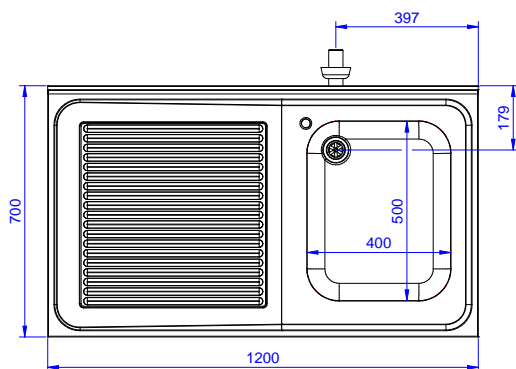

### Hlavní informace

Vnější rozměry, Šířka	
133192 (NSBD1217L)	1200 mm
Vnější rozměry, Hloubka	700 mm
Vnější rozměry, Výška	1000 mm
Zadní zvýšený límec, výška	100 mm
Zadní zvýšený límec, hloubka	13 mm
Zadní zvýšený límec, radius	R=11
Počet dřezů	1
Rozměry dřezu	400x500xH320

Nerezový program  
 Mycí centrum pro podpultovou myčku 1200 mm, s 1 dřezem VPRAVO,  
 odkapnice vlevo

Společnost si vyhrazuje právo provádět změny v produktech  
 bez předchozího upozornění. Všechny informace byly správné v době tisku.